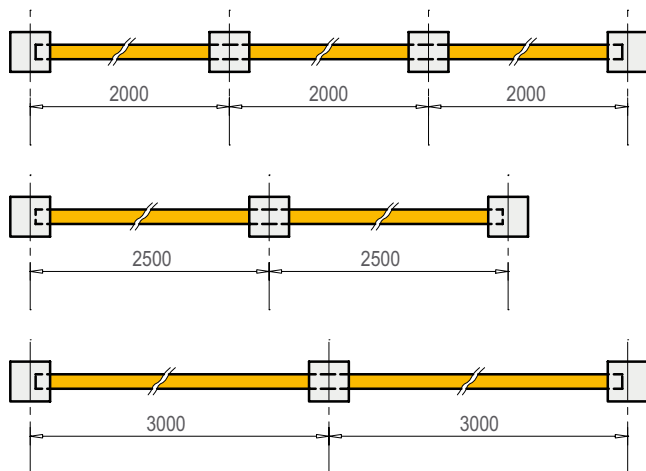

Pfostenabstand

Die Pfosten können im Erdreich verankert oder auf geeignetem Fundament befestigt werden. Die Zeichnungen bilden die Standardausführungen ab – individuell angepasste Lösungen sind jederzeit möglich. Maßangabe in mm.