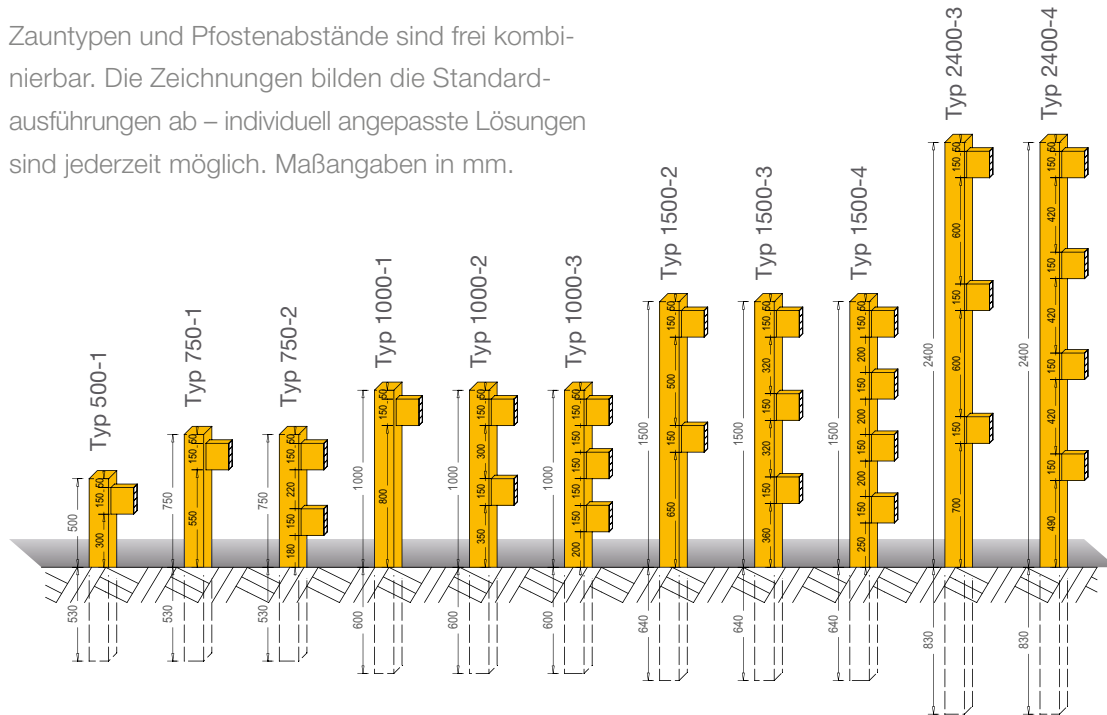

## Aluminium-Toranlagen

pulverbeschichtet, leichte Handhabung, 1- oder 2-flügelig möglich

Verschluss für einfache Bedienung und sicheren Halt

## Zauntypen

Zauntypen und Pfostenabstände sind frei kombinierbar. Die Zeichnungen bilden die Standardausführungen ab – individuell angepasste Lösungen sind jederzeit möglich. Maßangaben in mm.