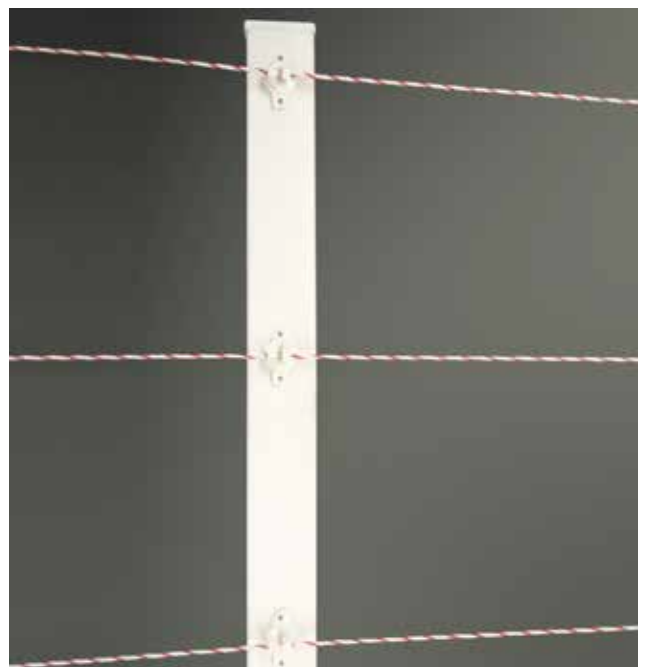

ohne Latten