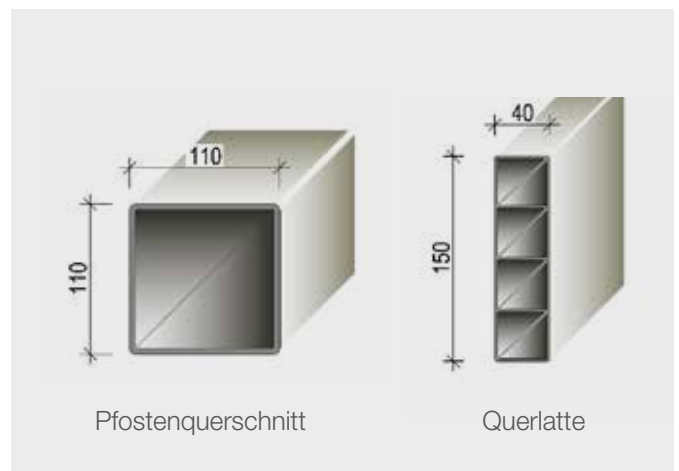

Pfostenabstand

Die Pfosten können im Erdreich verankert oder auf geeignetem Fundament befestigt werden. Die Zeichnungen bilden die Standardausführungen ab – individuell angepasste Lösungen sind jederzeit möglich. Maßangabe in mm.